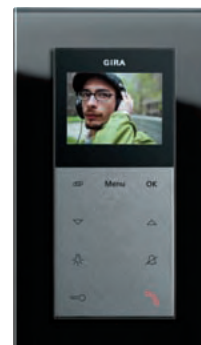

Gira Esprit,
Glas Weiß/Reinweiß
glänzend

Gira Esprit,
Glas Schwarz/
Farbe Alu