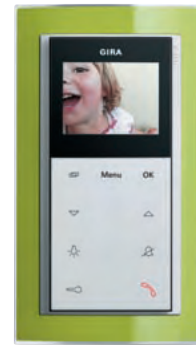

Gira Standard 55,  
Reinweiß glänzend

Gira E2,  
Farbe Alu

Gira Event,  
Farbe Alu/  
Anthrazit

Gira Event Opak,  
Bernstein/Reinweiß  
glänzend

Gira Event Klar,  
Schwarz/Reinweiß  
glänzend

Gira Event Klar,  
Grün/Reinweiß  
glänzend