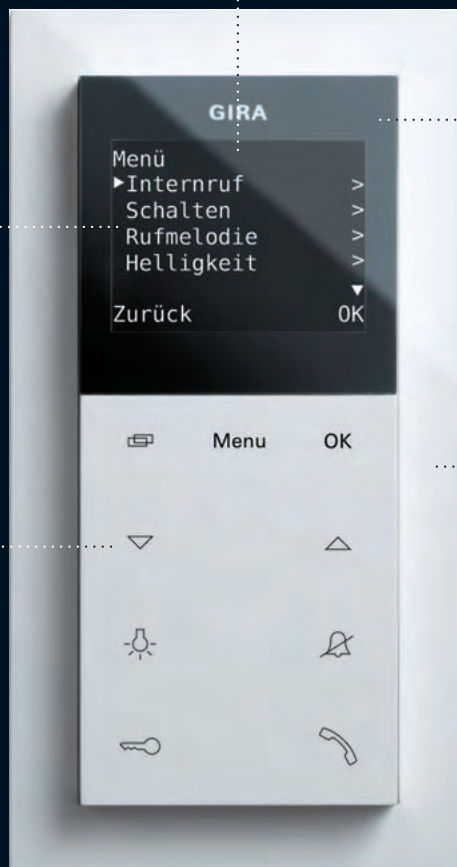

2" TFT-Farbdisplay

Bei dem TFT-Farbdisplay handelt es sich um ein 2" TFT-Farbdisplay der neuesten Generation. Der Nutzer profitiert von einer guten Sichtbarkeit aus verschiedenen Blickwinkeln und von hoher Tiefenschärfe – auch dann, wenn der Besuch etwas weiter von der Tür entfernt steht. Darüber hinaus sind Systemeinstellungen per On-Screen Display, wie z. B. bei TV-Geräten üblich, möglich.

On-Screen Display

Systemeinstellungen wie Helligkeit, Kontrast, Farbe und Rufmelodiezuordnung sowie Benutzerfunktionen wie Internruf und Schalthandlungen erfolgen per On-Screen Bedienung.

Homogene Front

Ein besonderes Merkmal der neuen Wohnungsstation: Die homogene Front des Gerätes. Lautsprecher und Mikrofon sind hierbei nicht direkt von vorne sichtbar.

Kapazitive Sensortechnik

Die Tasten werden durch leichtes Berühren komfortabel bedient. Die Funktionen wie Tür öffnen, Ruf ton deaktivieren, Rufannahme und Licht schalten lassen sich darüber direkt ausführen.

Vereinfachte Montage

Einfache Installation in zwei Schritten: Bei der Rohmontage wird zunächst die Grundplatte mit den Anschlussklemmen auf der Wand montiert. So kann eine Vorverdrahtung ohne das Gerät erfolgen. Später wird die Station direkt auf die Montageplatte eingerastet, wodurch automatisch eine direkte Kontaktierung mit dem Gerät erfolgt.

Türöffnerautomatik und automatische Rufannahme bei Internruf

Beides wird optional vom Elektromeister freigeschaltet und kann danach über das Menü aktiviert werden. Die Funktionen sind komfortabel z. B. für Arztpraxen und ermöglichen die selbstständige Öffnung der Tür sowie das direkte Hineinsprechen oder -hören z. B. vom Empfang ins Behandlungszimmer des Arztes und umgekehrt.