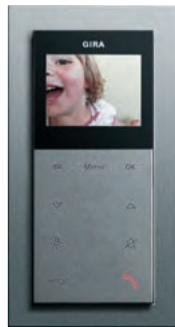

Gira E2,
Farbe Alu