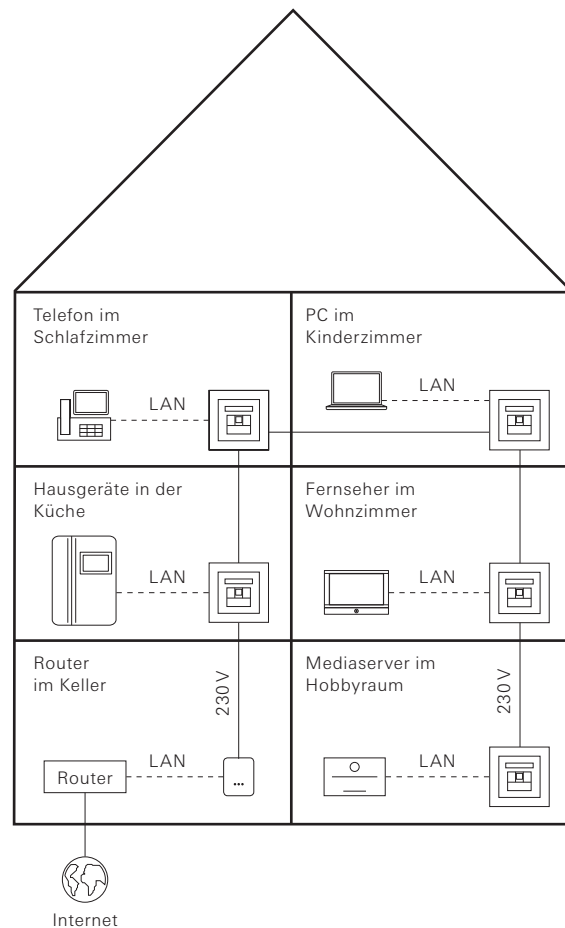

Anschlussbeispiel