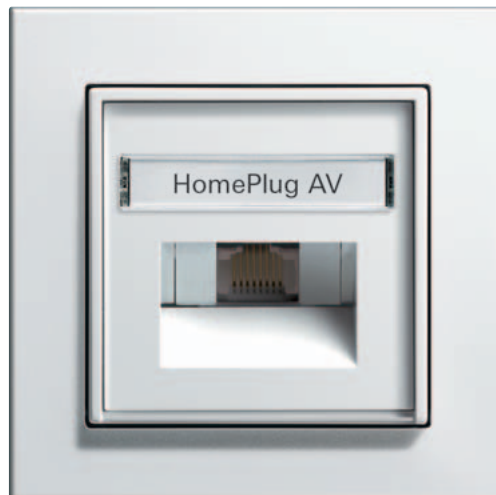

Gira HomePlug AV
Zum Aufbau eines Daten-Netz-
werkes über das herkömmliche
230 V-Stromnetz.

GIRA

Gira HomePlug AV

Internet aus der Steckdose

Gira HomePlug AV-Netzwerkanschlusssdose,
Gira E2, Reinweiß glänzend

Gira HomePlug AV

Mobil im ganzen Haus online zu sein, das ist heute dank WLAN-Anschluss kein Problem mehr – meistens. Sind jedoch Störfaktoren wie dicke Stahlbetonwände im Spiel, unterliegt das Signal oft starken Schwankungen oder fällt ganz aus. Die GiraHomePlug AV-Netzwerkanschlussdose bietet auch in diesen Räumen eine einfache und saubere Lösung für den Internetzugang. Der Clou dabei: Die Datenübertragung funktioniert über das herkömmliche 230 V-Stromnetz im Gebäude, es müssen also keine neuen Kabel verlegt werden. Der Elektroinstallateur ersetzt lediglich eine vorhandene Steckdose durch die Gira HomePlug AV-Netzwerkanschlussdose. Schon ist der Nutzer online – mit einer Datenübertragungsrate von bis zu 200 Mbit/s. Diese Bandbreite ist für hohe Anforderungen, wie sie beispielsweise beim HDTV-Streaming benötigt werden, geeignet. Zusätzlich zum Computer und Laptop, können an die Gira HomePlug AV-Netzwerkanschlussdose auch moderne Multimedia- oder Fernsehgeräte angeschlossen werden, die mit einem RJ45-Ethernetanschluss gerüstet sind.

Gira HomePlug AV-Steckdosenadapter Mini

Der Gira HomePlug AV-Steckdosenadapter Mini bietet dem Anwender die Möglichkeit, einen mobilen Netzwerkzugang zu installieren. Das Gerät wird einfach in eine Steckdose eingesteckt und stellt so eine Verbindung zum Netzwerk bereit. So lässt sich das Heimnetzwerk einfach und flexibel erweitern.