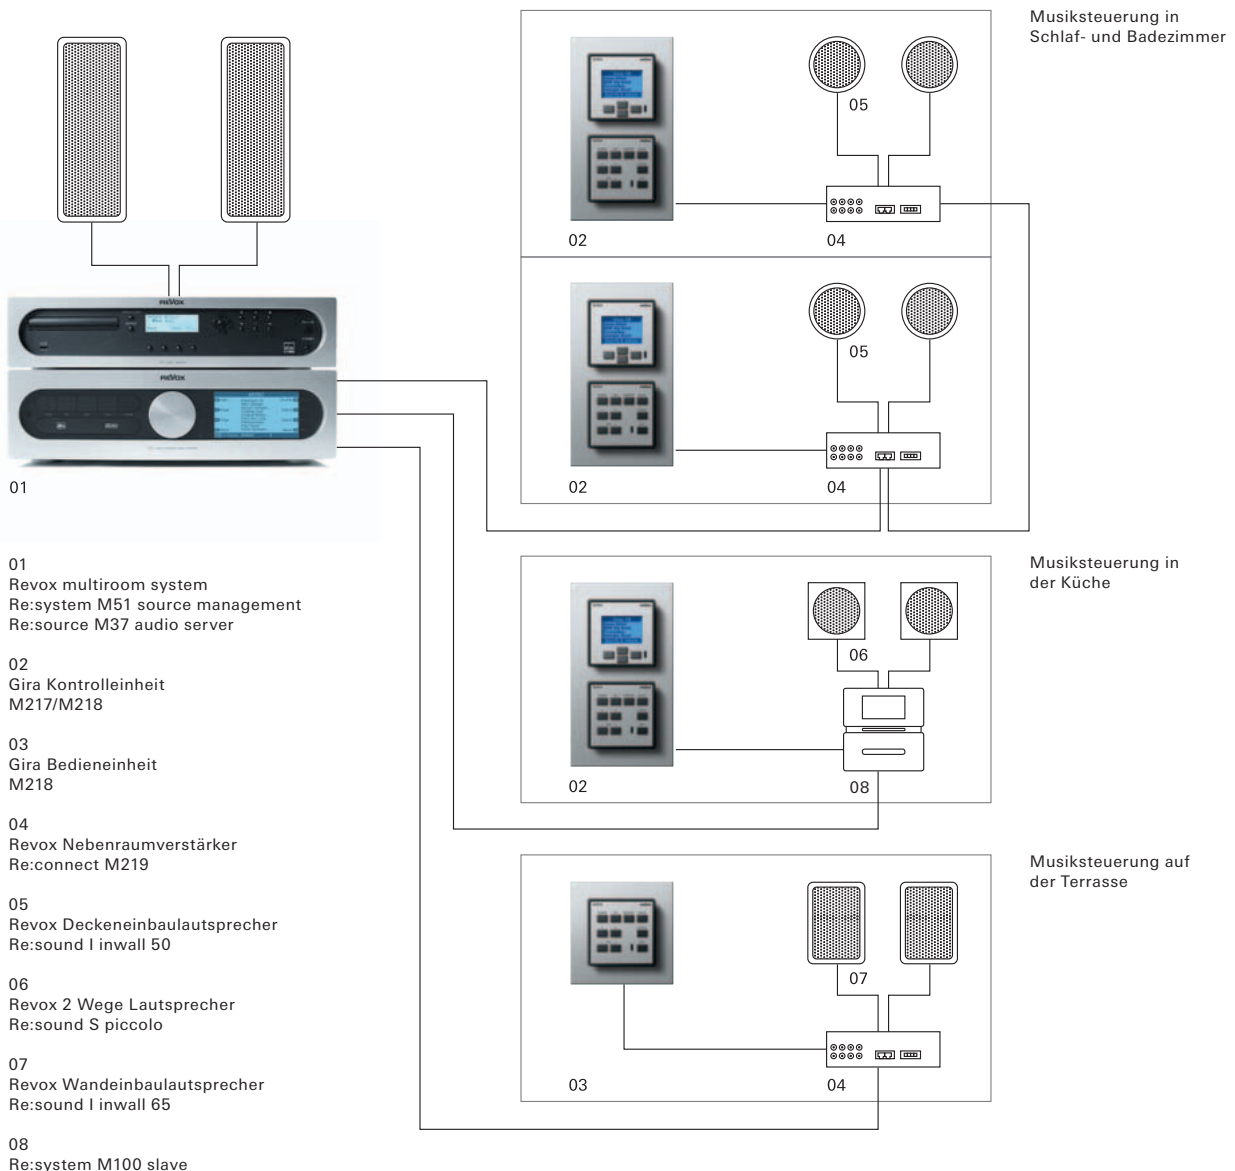

Mit dem Re:source multimedia Modul lassen sich auf Wunsch Internet-Radio, iPod, USB-Sticks und Netzwerkfestplatten nahtlos in das System einbinden.

## Die Gira Bedieneinheiten

Für das Revox multiroom system bietet Gira in Kooperation mit der Firma Revox die Bedieneinheit M218 und die Displayeinheit M217 an. Mit Hilfe dieser Steuergeräte lässt sich das Revox multiroom system von jedem Raum aus bedienen. Ein einheitliches Erscheinungsbild mit der übrigen Elektroinstallation bleibt so gewahrt.

Mit der Bedieneinheit M218 kann durch einen einzigen Tastendruck das Revox multiroom system aktiviert werden – Lautstärkeregelung und Senderkontrolle eingeschlossen.

Die Gira Displayeinheit M217 ist dazu die passende Ergänzung, denn sie erweitert die Steuerungsmöglichkeiten. Das Display zeigt Informationen über die aktuell gespielte Quelle des Revox multiroom systems an. Und neben Titel- und Senderwahl lassen sich in jedem Raum bis zu vier Timer-Funktionen programmieren.

Beide Geräte lassen sich einzeln verwenden. Mit Hilfe von Multifunktionsstasten können auch bei M217 nahezu alle wichtigen Funktionen angesteuert werden.

Idealerweise wird die Gira Bedieneinheit M218 mit der Gira Displayeinheit M217 in einem Abdeckrahmen 2fach zur Gira Kontrolleinheit M217/M218 kombiniert.